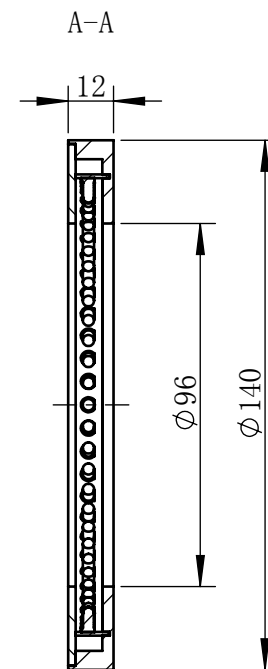

Color	Voltage	Power
White	24V	4.8W
Blue	24V	4.8W
Red	24V	3.6W
Weight	About 153g	

视角		上海楷威光电科技有限公司 Shanghai K-WELL Photoelectric Technology Co., Ltd.				
未标注尺寸公差 按标准公差等级	IT13	KW-R14090				
设计	Timmy					
审核		比例	1:2	第 张 共 张	版本	V2.0.1
图纸大小	A4	未经允许严禁复制 Copyright (c) kwell-mv.com				
日期	2020/01/01					