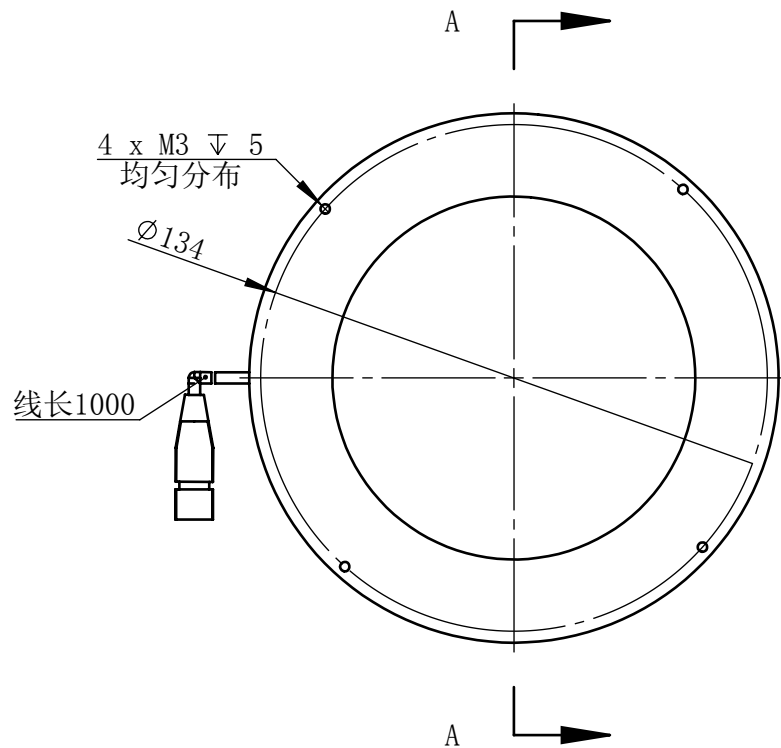

Color	Voltage	Power
White	24V	4.8W
Blue	24V	4.8W
Red	24V	3.6W
Weight	About 153g	

视角		上海楷威光电科技有限公司 Shanghai K-WELL Photoelectric Technology Co., Ltd.				
未标注尺寸公差 按标准公差等级	IT13	KW-R14090				
设计	Timmy					
审核		比例	1:2	第 张 共 张	版本	V2.0.1
图纸大小	A4	未经允许严禁复制 Copyright (c) kwell-mv.com				
日期	2020/01/01					